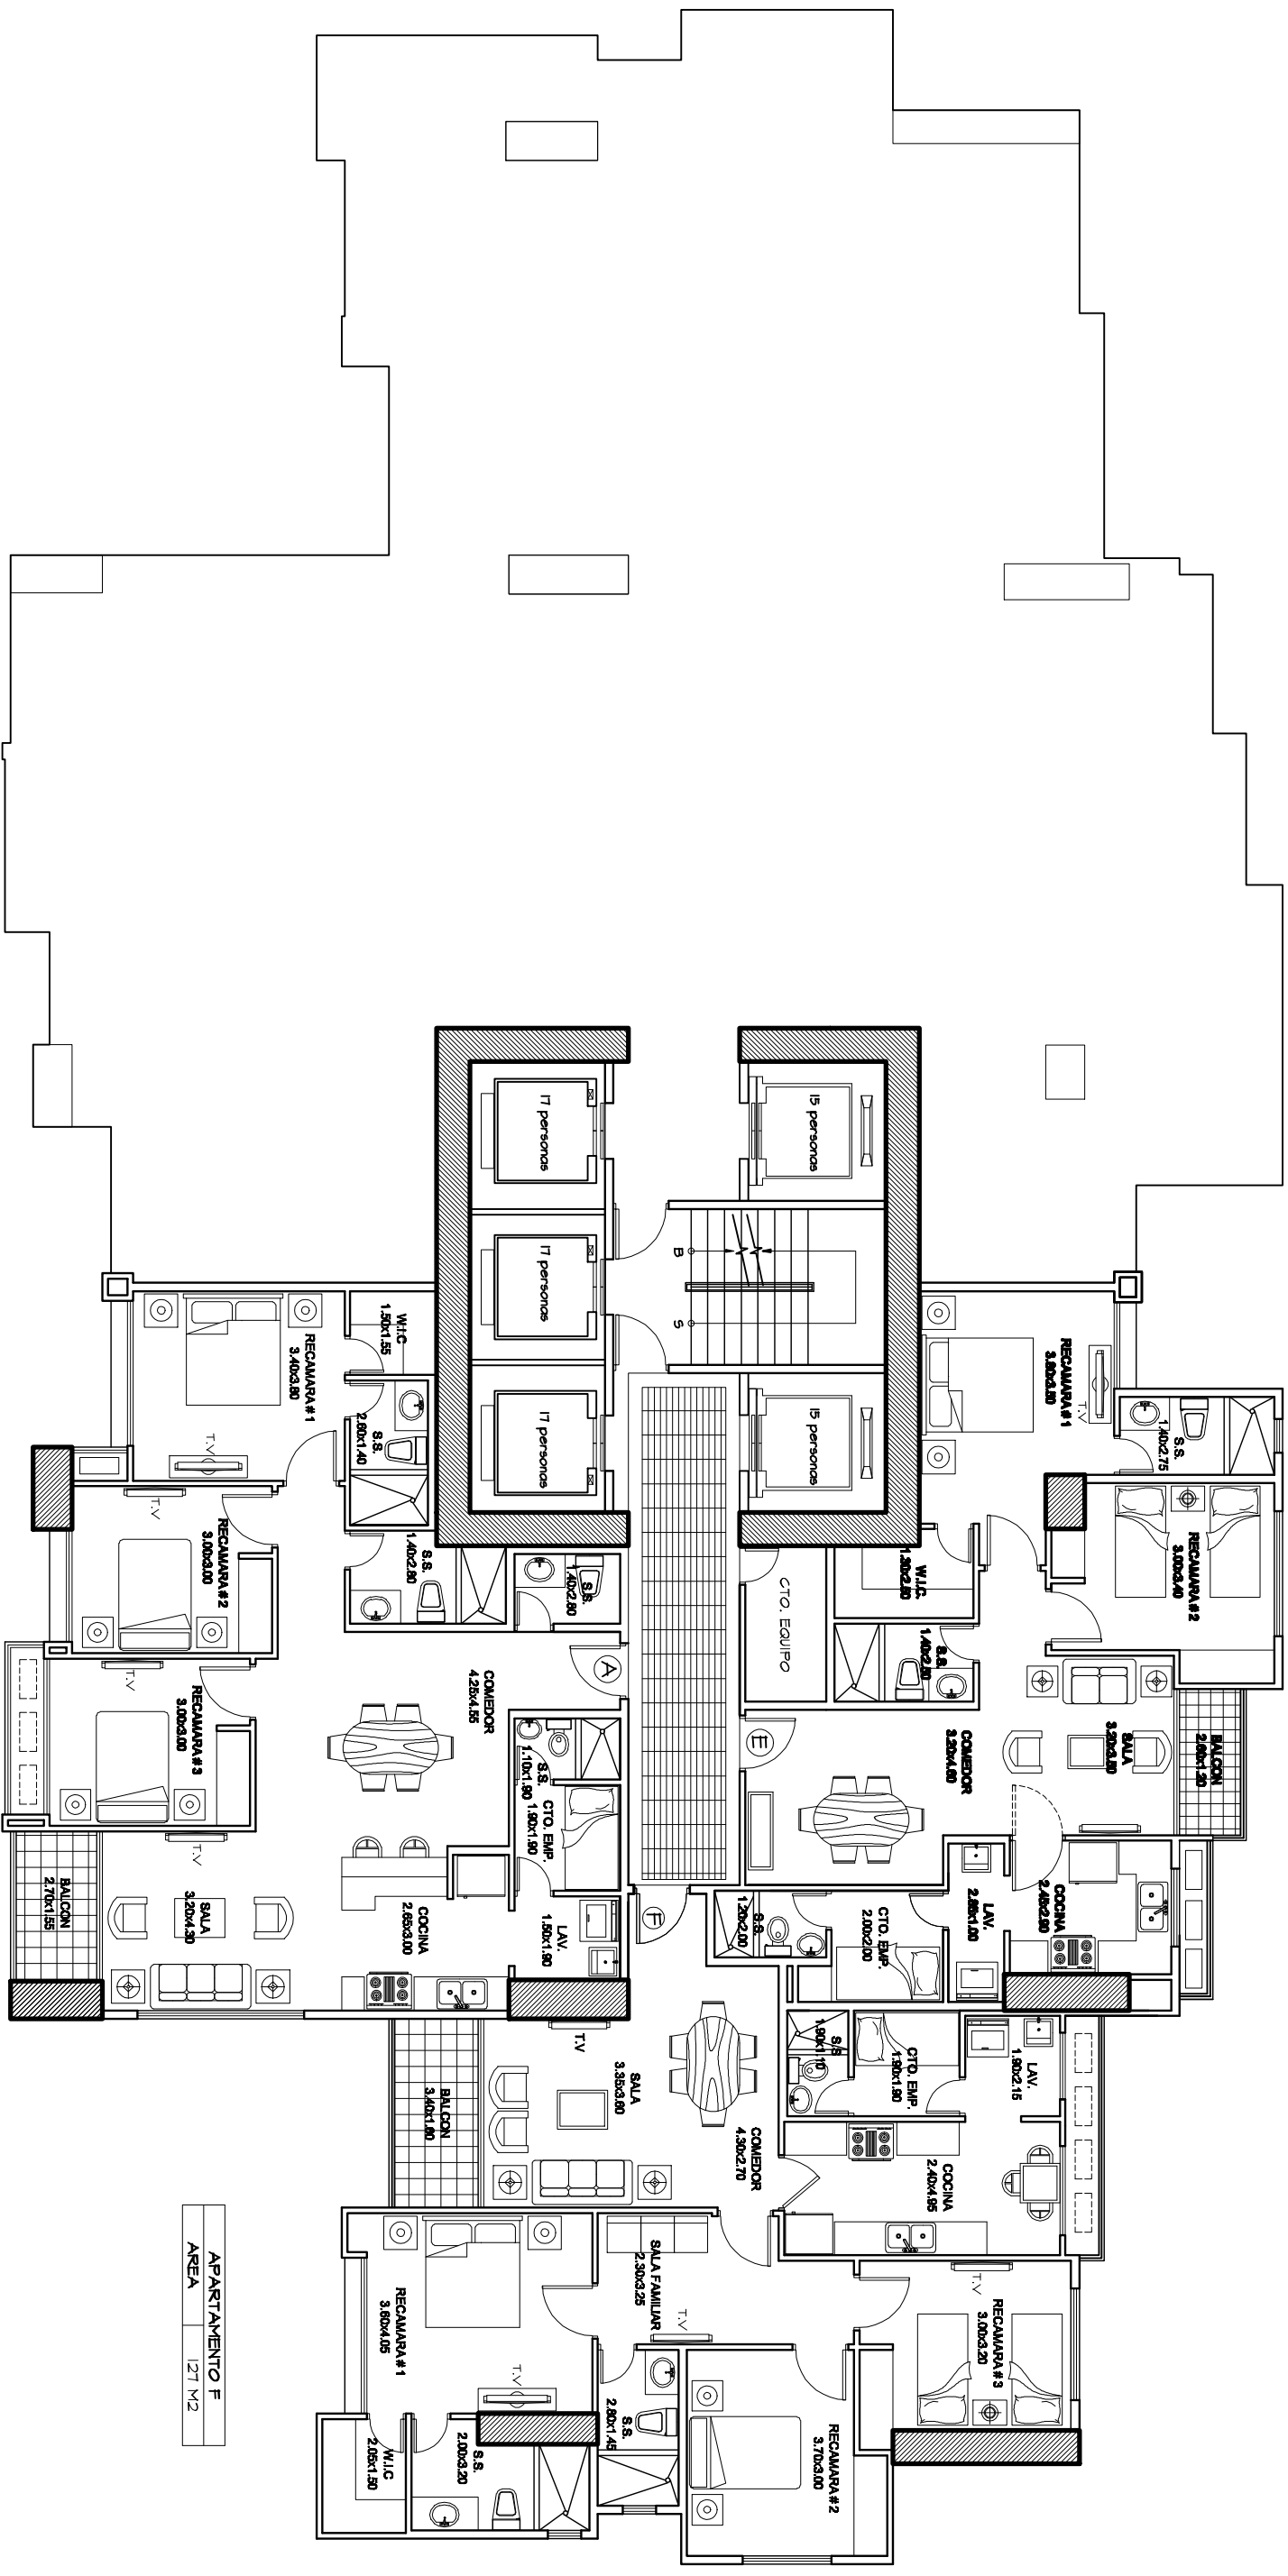

APARTAMENTO E
AREA 91 M²

APARTAMENTO A
AREA 122 M²

APARTAMENTO F
AREA 127 M²

PROYECTO: KING'S PARK
VIA RICARDO J. ALFARO

PLANTA TIPICA DE APARTAMENTO - TORRE 1
BOULA 178