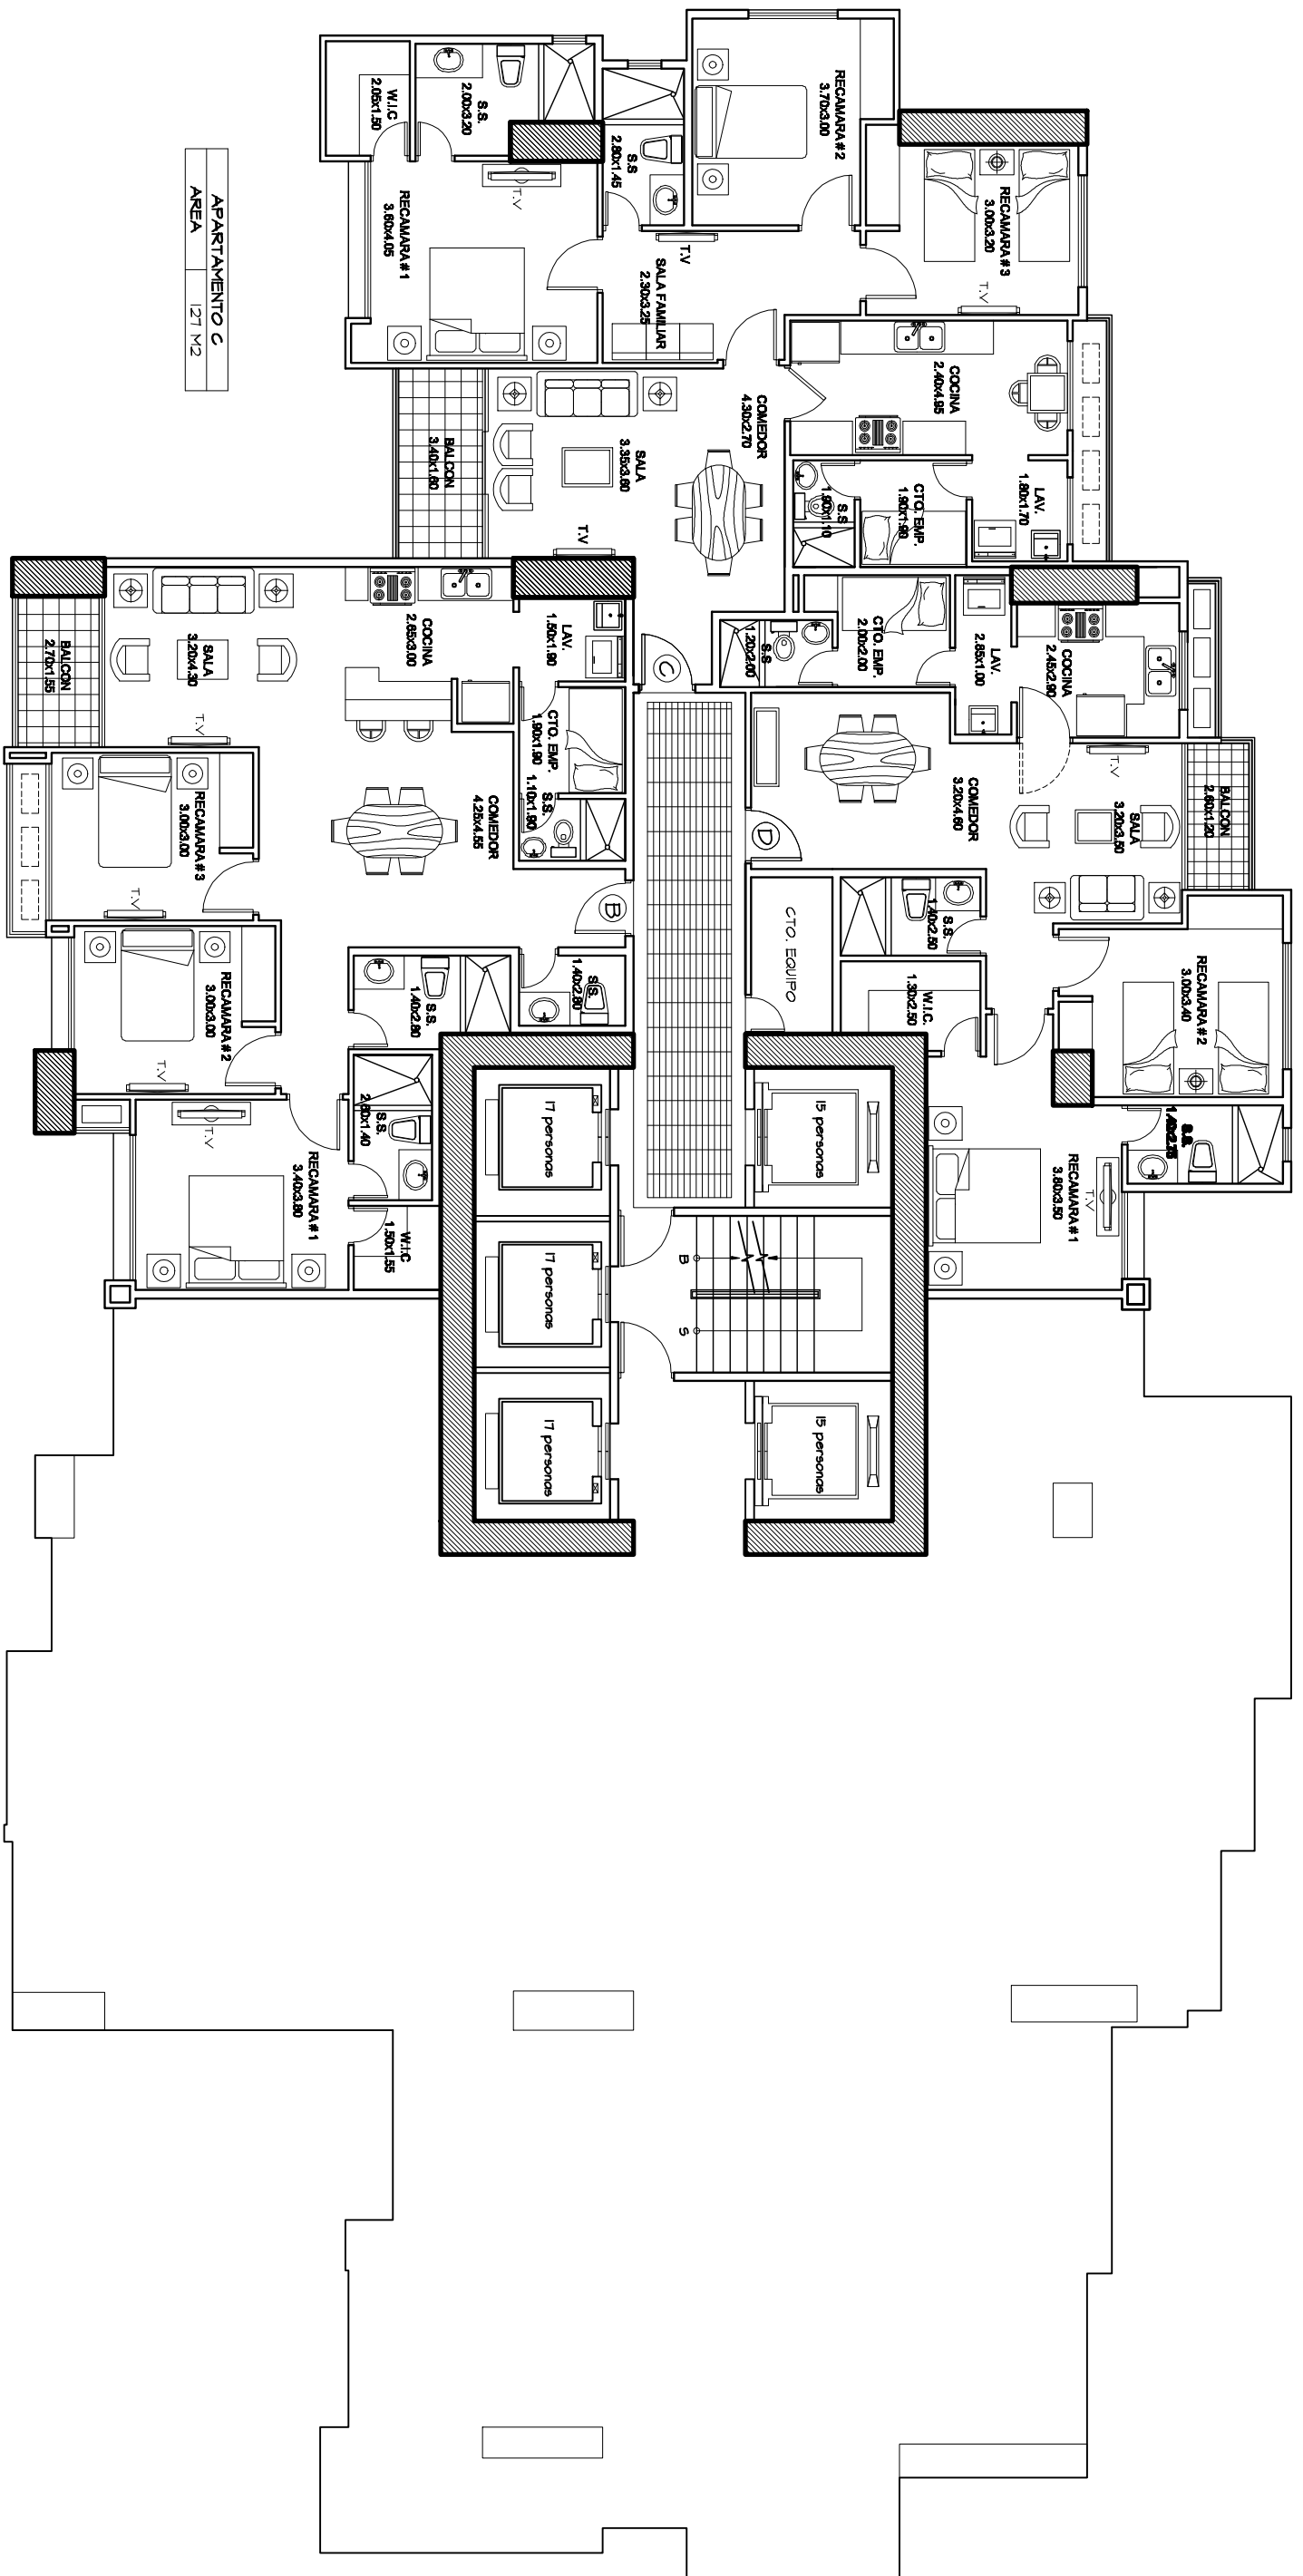

APARTAMENTO D
AREA 97 M²

APARTAMENTO B
AREA 122 M²

APARTAMENTO C
AREA 127 M²

PROYECTO: KING'S PARK
VIA RICARDO J. ALFARO

PLANTA TIPICA DE APARTAMENTO - TORRE 1
BOULA 178